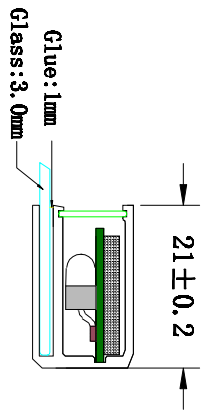

Version	Reasons for change	DATE	Design

由 Autodesk 教育版产品制作

G:G

UNLESS OTHERWISE STATED)
DECIMALS ANGLES

DECIMALS	ANGLES
> 25000	± 2.0
$1800 < X \leq 25000$	± 1.2
$1200 < X \leq 1800$	± 0.75
$600 < X \leq 1200$	± 0.5
$100 < X \leq 600$	± 0.25
$30 < X \leq 100$	± 0.15
$90^\circ < X \leq 120^\circ$	$\pm 0.5^\circ$

格林触控 GreenTouch Technology Co., Ltd

Model No:	GT-IR-TK106-1	Size:	15.6"
Ratio:	16:9	Unit:	mm
Design:	MR. LI	DATE:	2019.06.03
Scale:	1:1	Version:	A1
Page:	1/1		