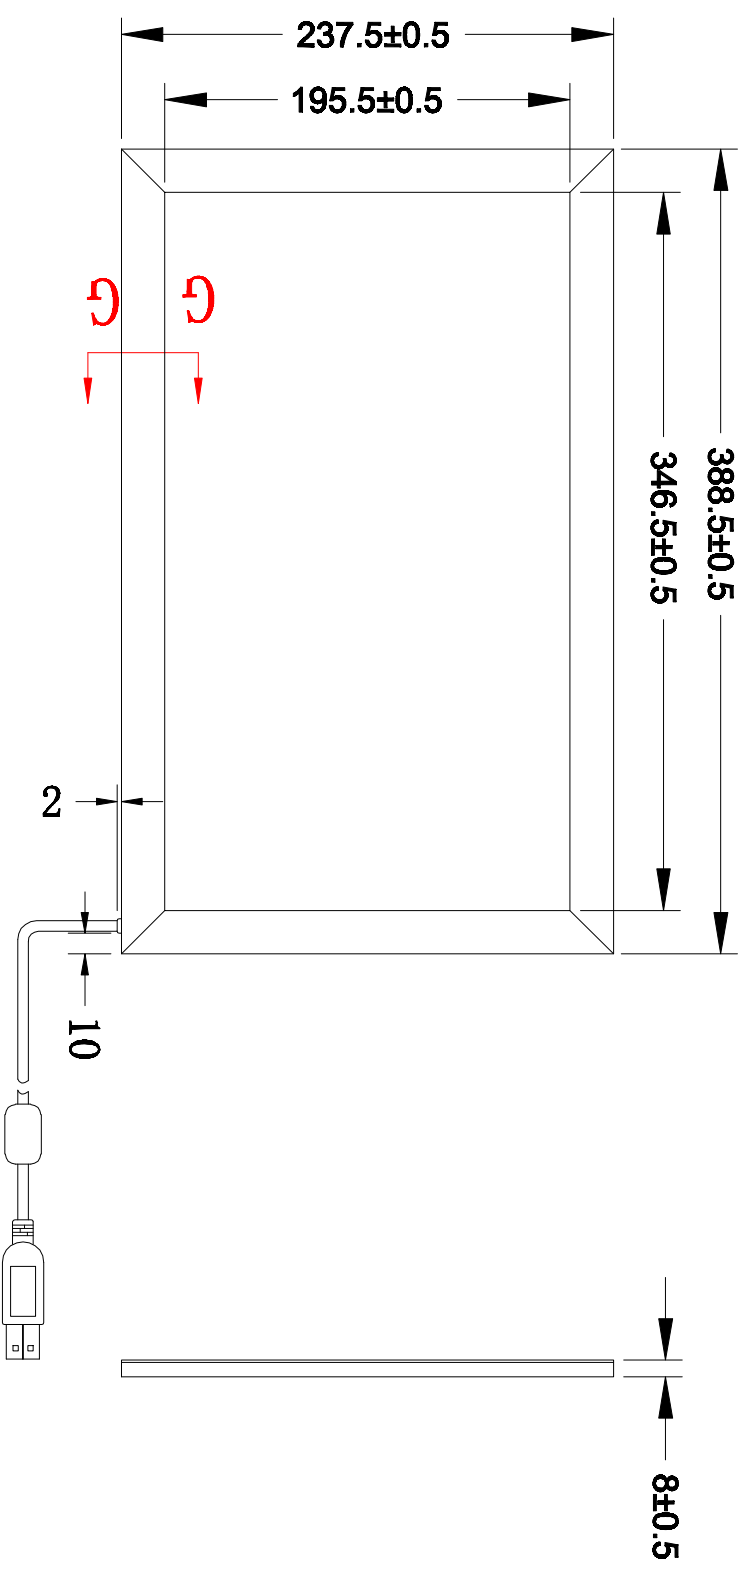

Version	Reasons for change	DATE	Design

由 Autodesk 教育版产品制作

G:G

UNLESS OTHERWISE STATED)
DECIMALS ANGLES

DECIMALS	ANGLES
> 25000	± 2.0
$1800 < X \leq 25000$	± 1.2
$1200 < X \leq 1800$	± 0.75
$600 < X \leq 1200$	± 0.5
$100 < X \leq 600$	± 0.25
$30 < X \leq 100$	± 0.15
$90^\circ < X \leq 120^\circ$	$\pm 0.5^\circ$

格林触控 GreenTouch Technology Co., Ltd

Model No:	GT-IR-TK106-1	Size:	15.6"
Ratio:	16:9	Unit:	mm
Design:	MR. LI	DATE:	2019.06.03
Scale:	1:1	Version:	A1
Page:	1/1		